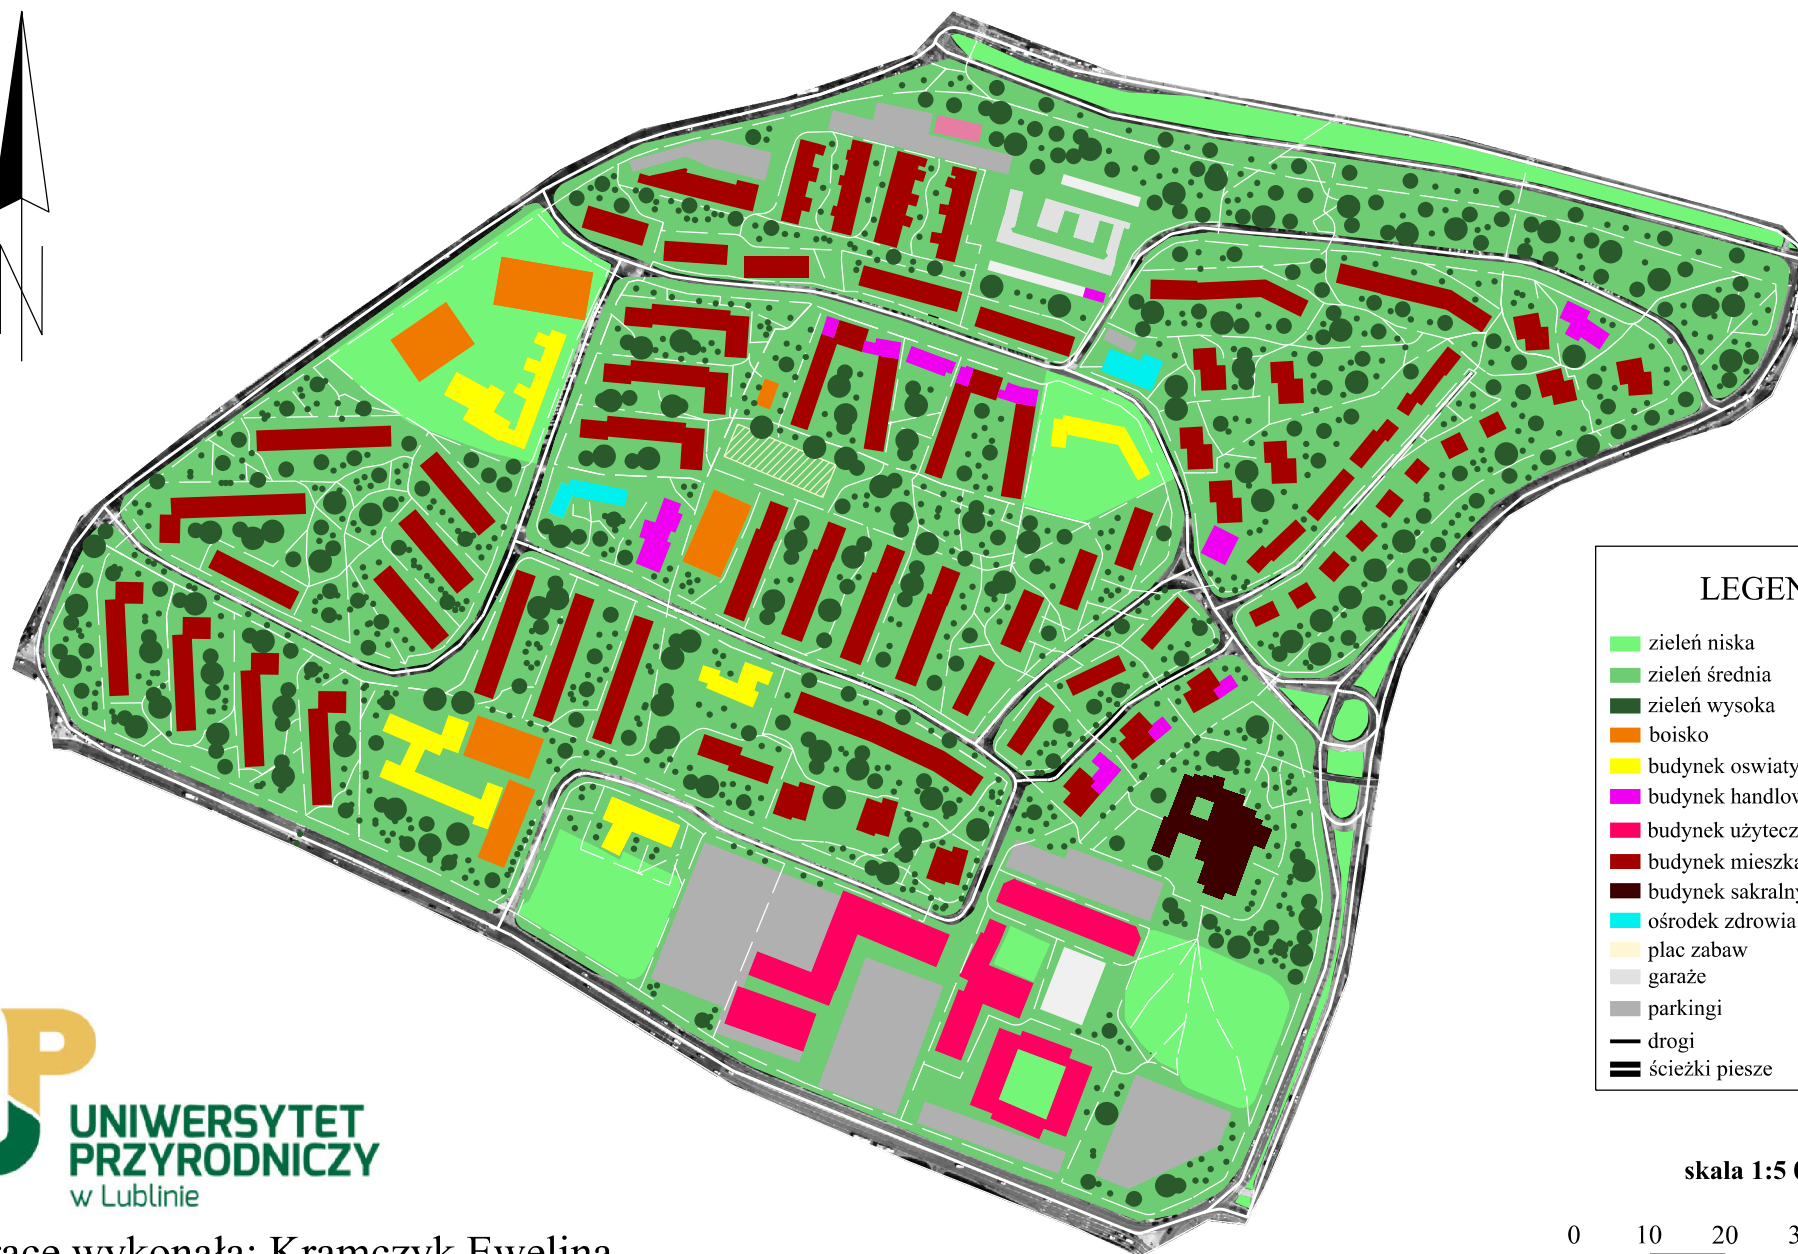

# Osiedle Mickiewicza - Lublin - Praca zaliczeniowa

LEGENDA	
	zieleń niska
	zieleń średnia
	zieleń wysoka
	boisko
	budynek oświaty kultury
	budynek handlowy
	budynek użyteczności publicznej
	budynek mieszkalny
	budynek sakralny
	ośrodek zdrowia apteka
	plac zabaw
	garaże
	parkingi
	drogi
	ścieżki pieszkie

skala 1:5 000

Pracę wykonała: Kramczyk Ewelina