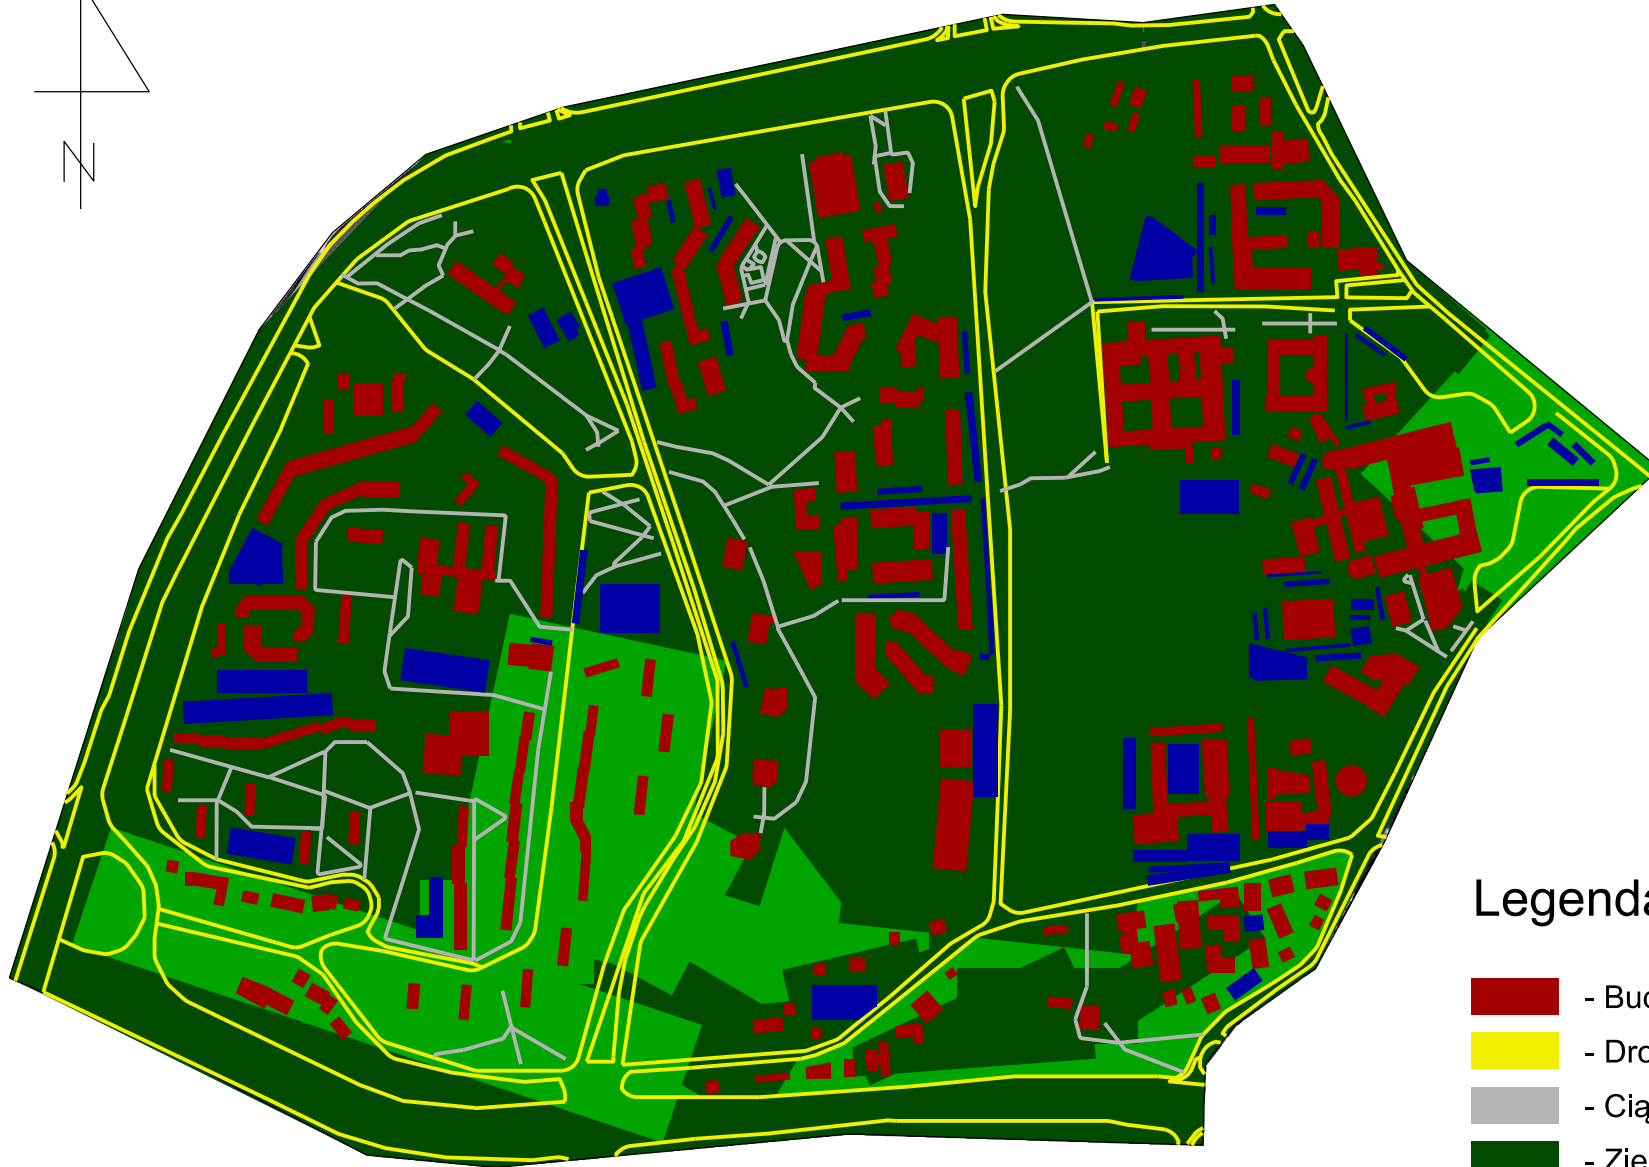

Mapa formy użytkowania terenu danej dzielnicy Lublina

Wykonał
Bartnik Damian

Legenda:

-  - Budynek
-  - Drogi
-  - Ciągi komunikacji pieszej
-  - Zieleń niska
-  - Zieleń wysoka
-  - Parkingi