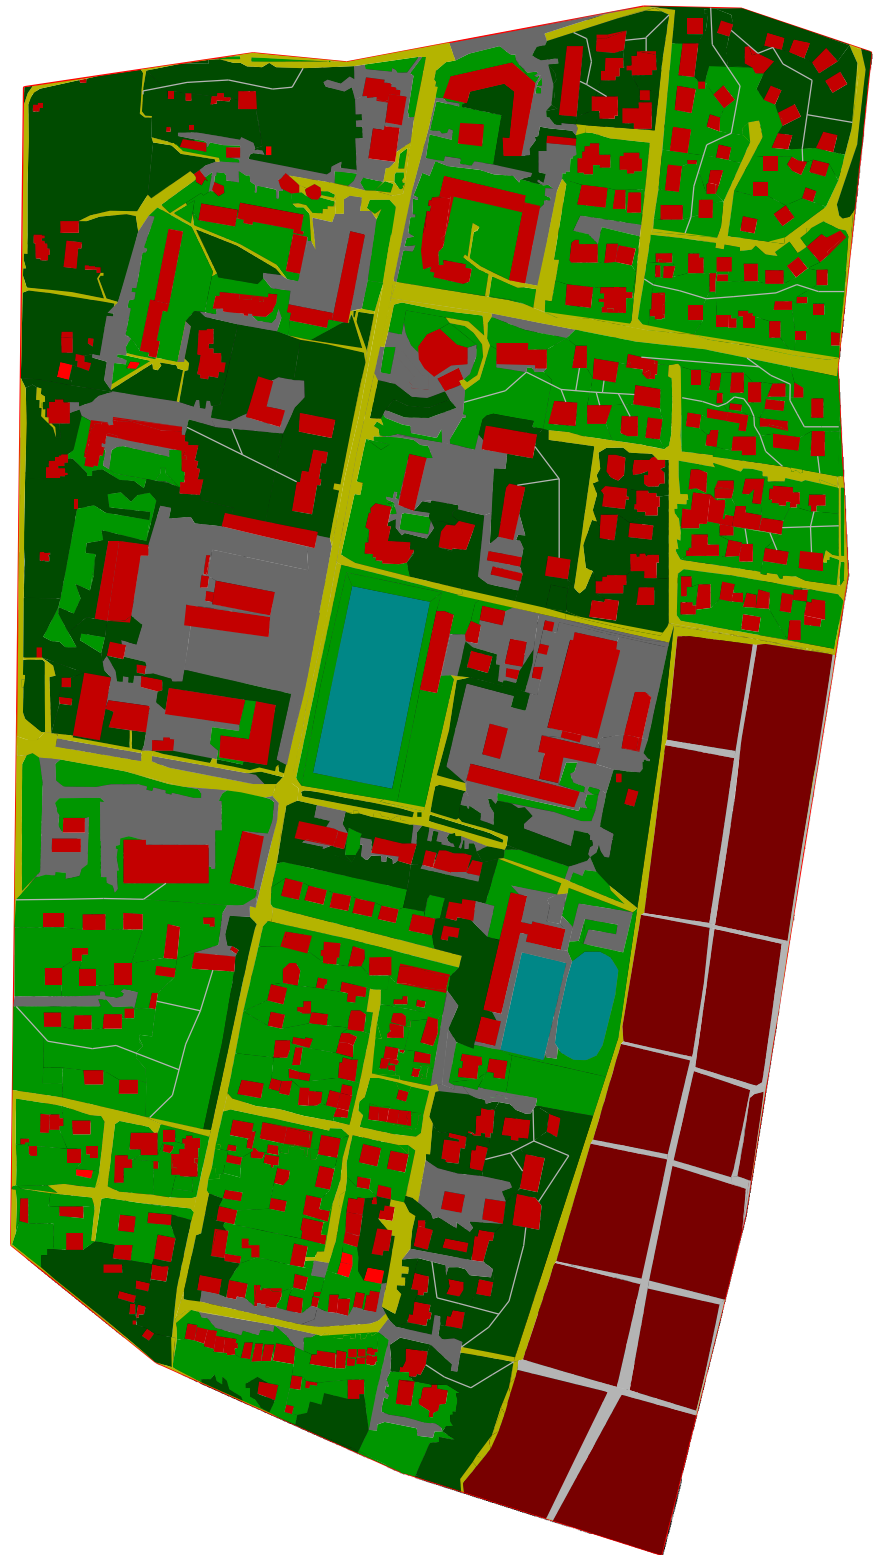

MAPA FORMY UŻYTKOWANIA TERENU FRAGMENTU LUBLINA

MONIKA ZAHOR

UNIWERSYTET
PRZYRODNICZY
w Lublinie

LEGENDA

	Budynki
	Drogi
	Komunikacja piesza
	Parkingi
	Cmentarz
	Boiska
	Zieleń wysoka
	Zieleń niska

1:5000

0 1000 2000 3000 4000 5000 [m]